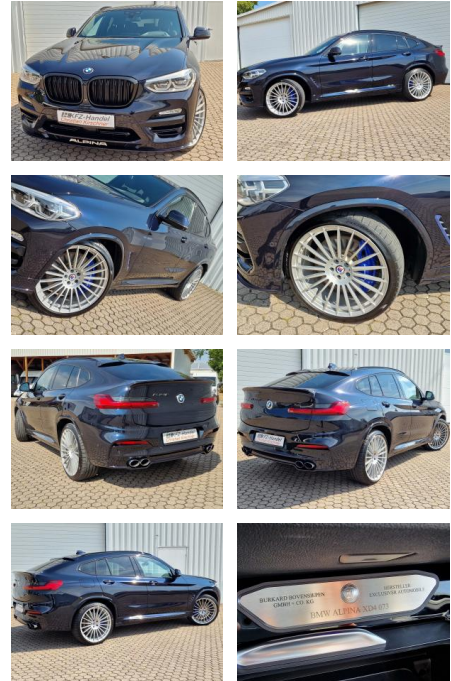

Ihr Ansprechpartner

Herr Fabian Janssen
 E-Mail: fabian.janssen@autohaus-stein.de
 Telefon: 04131 300032

Autohaus Stein GmbH
 Hamburger Str. 11 - 17 - 21339 Lüneburg - Tel.: 04131 / 300034

ALPINA XD4 Nr.73*AHK*360°Cam*ACC*HUD*22 Zoll

KK00-9-30073 Angebotsnr.:

AHK elek.* HUD* ACC* Navi

22 Zoll* Leder* 360°-Cam* LED Dachreling* Lenkradheizung

Erstzulassung:	Kilometer:	Farbe:	Leistung:	Kraftstoffart:
05.11.2019	91.250	Schwarz	285 kW / 387 PS	Diesel