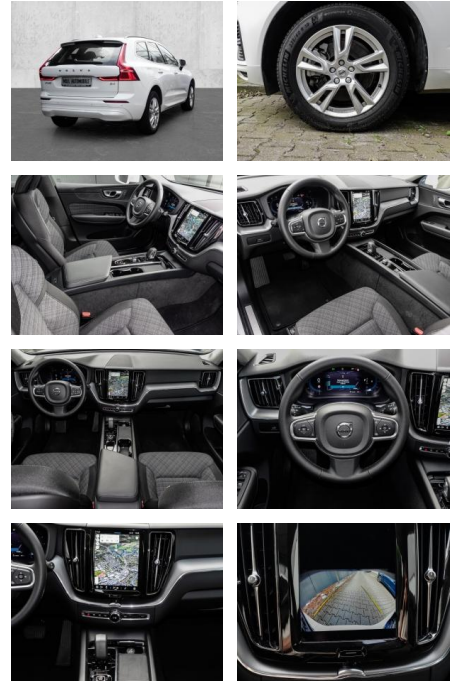

MA05-4076-24 Angebotsnr.:

Erstzulassung:	Kilometer:	Farbe:	Leistung:	Kraftstoffart:
01.08.2023	24.755	Weiß	145 kW / 197 PS	Diesel

PREIS
45.140 €

FINANZIERUNGSBEISPIEL

Laufzeit: 72 Monate Anzahlung: 25 %
 Basis-Finanzierung:* Mtl. Rate:
 Zielraten-Finanzierung:** **382 €**