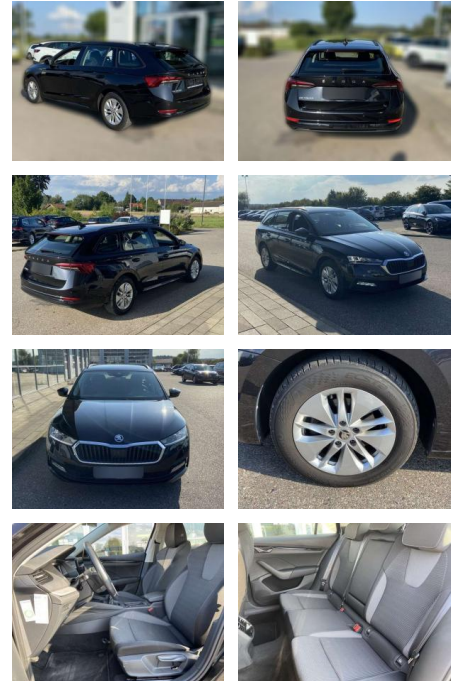

## Skoda Octavia Combi 2.0 TDI AHK+NAVI-COLUMBUS

SS00-156419AAngebotsnr.:

Erstzulassung:	Kilometer:	Farbe:	Leistung:	Kraftstoffart:
01.06.2021	44.752	Schwarz	85 kW / 116 PS	Benzin

**PREIS**  
**24.360 €**