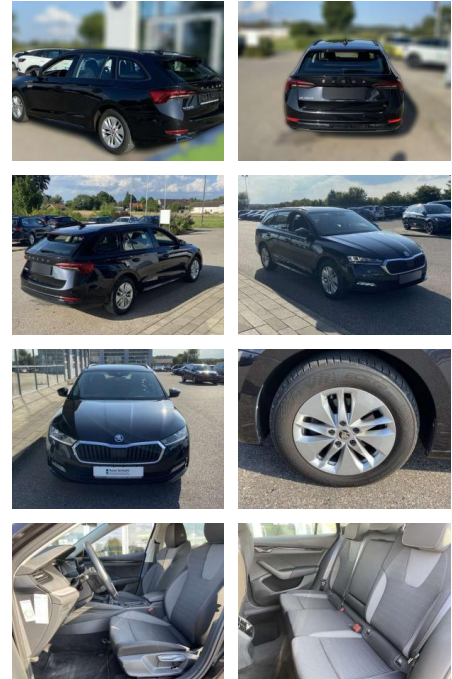

SS00-156419 **Angebotsnr.:**

Erstzulassung:	Kilometer:	Farbe:	Leistung:	Kraftstoffart:
01.06.2021	44.752		85 kW / 116 PS	Benzin

PREIS
23.220 €

FINANZIERUNGSBEISPIEL

Laufzeit: 72 Monate Anzahlung: 25 %
 Basis-Finanzierung:* Mtl. Rate:
 Zielraten-Finanzierung:** **197 €**