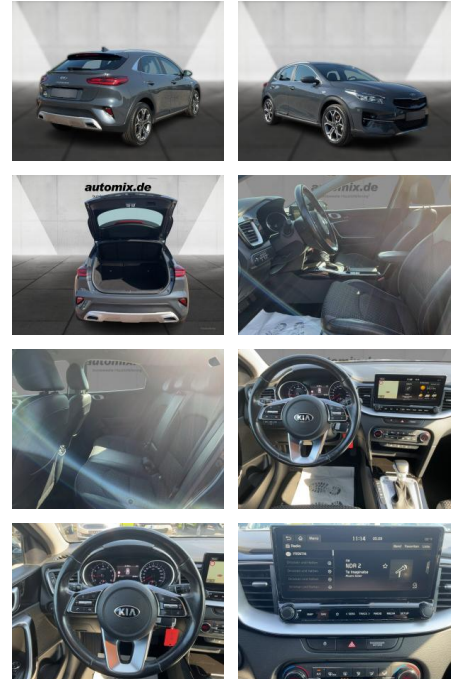

WA00-30498 **Angebotsnr.:**

Erstzulassung:	Kilometer:	Farbe:	Leistung:	Kraftstoffart:
01.07.2020	38.200	Diverse	103 kW / 140 PS	Benzin

PREIS
22.670 €

FINANZIERUNGSBEISPIEL
 Laufzeit: 72 Monate Anzahlung: 25 %
 Basis-Finanzierung:* Mtl. Rate:
 Zielraten-Finanzierung:** **192 €**