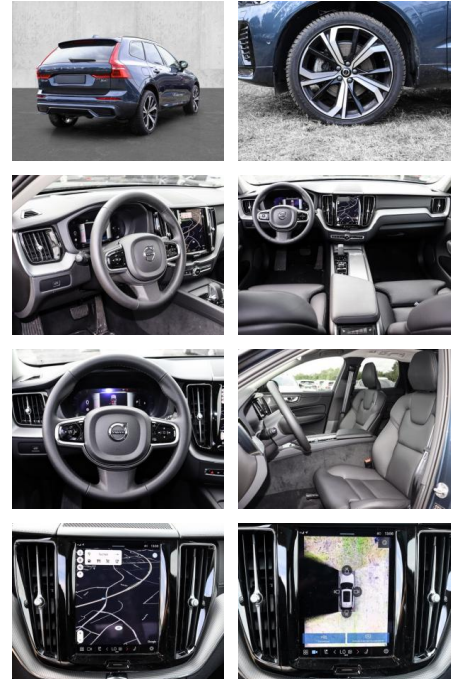

Ihr Ansprechpartner

Herr Norbert Schulz
E-Mail: norbert.schulz@autohaus-stein.de
Telefon: 04131 300065

Autohaus Stein GmbH
Hamburger Str. 11 - 17 - 21339 Lüneburg - Tel.: 04131 / 300034

Volvo XC60 Ultimate Dark AWD B4 Diesel EU6d

MA05-4003-24 Angebotsnr.:

Erstzulassung:	Kilometer:	Farbe:	Leistung:	Kraftstoffart:
01.12.2023	20.417	Blau	145 kW / 197 PS	Diesel

PREIS
58.990 €

FINANZIERUNGSBEISPIEL
Laufzeit: 72 Monate   Anzahlung: 25 %
Basis-Finanzierung:*   Mtl. Rate:
Zielraten-Finanzierung:** **500 €**

* Basisfinanzierung: Anzahlung: 14.748 Euro, Laufzeit: 72 Monate, Nettodarlehen: 44.243 Euro, Gesamtbetrag: 69.595 Euro, Zinssätze: 7.71% Sollz. (gebunden), 7.99% eff.
** Zielratenfinanzierung: Anzahlung: 14.748 Euro, Laufzeit: 72 Monate, Nettodarlehen: 44.243 Euro, Zielrate: 29.495 Euro, Gesamtbetrag: 73.720 Euro, Zinssätze: 7.71% Sollz. (gebunden), 7.99% eff.,

Vermittlung für: Santander Consumer Bank
Repräsentatives Beispiel gem. § 17 Abs. 4 PAngV. Diese Finanzierungsangebote sind Beispiele. Gerne ermitteln wir für Sie Ihr individuelles Angebot.

Ausstattung

Sicherheit

- PDC Park Distance Control hinten
- Anti-Blockiersystem ABS
- Antischlupfregelung ASC+T
- elektronische Stabilitätskontrolle (ESP / DSP)
- Servolenkung
- Regensensor
- Wegfahrsperr
- Kindersitzbefestigung
- Allrad
- PDC Park Distance Control vorne
- **ABS**
- Airbag
- Beifahrer-Airbag
- Wegfahrsperr
- Seitenairbags
- ESP
- Reifendruckkontrolle
- Traktionskontrolle
- Kopfairbag

- Knieairbag
- Kindersitzbefestigung
- Anhängerstabilisierung
- Pannenset
- **Entertainment: Soundsystem**
- Radio
- Telefonvorbereitung
- USB-Anschluss
- Harman-Kardon
- Bluetooth
- Freisprecheinrichtung
- Apple CarPlay
- Android Auto
- DAB
- Induktionsladen für Smartphones
- Musikstreaming
- •

Multimedia

- Radio
- el. Sitzverstellung

- Head UP Display
- Bluetooth

Komfort

- Zentralverriegelung
- Bordcomputer
- **Servolenkung**
- Zentralverriegelung
- Elektrischer Fensterheber
- Lederausstattung
- Sitzheizung
- Elektrische Aussenspiegel
- Teilbare Rucksitzlehne
- Tempomat
- Standheizung
- Multifunktionslenkrad
- Keyless Go Startfunktion
- Elektrische Sitze
- Innenspiegel autom. abblendbar
- Mittelarmlehne
- Innenraumfilter

STÄNDIG ÜBER 15.000 FAHRZEUGE IM BESTAND!