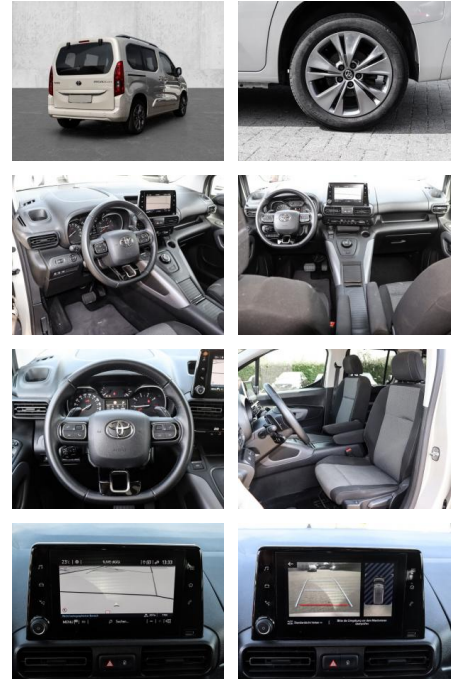

Ihr Ansprechpartner

Herr André Köhler
E-Mail: andre.koehler@autohaus-stein.de
Telefon: 04131 300038

Autohaus Stein GmbH
Hamburger Str. 11 - 17 - 21339 Lüneburg - Tel.: 04131 / 300034

Toyota Proace City Verso L1 Executive 1.5 D-4D

MA05-1687-24 Angebotsnr.:

Erstzulassung:	Kilometer:	Farbe:	Leistung:	Kraftstoffart:
01.09.2020	53.000	Beige	96 kW / 131 PS	Diesel

PREIS
31.180 €

FINANZIERUNGSBEISPIEL
Laufzeit: 72 Monate   Anzahlung: 25 %
Basis-Finanzierung:*   Mtl. Rate:
Zielraten-Finanzierung:** **264 €**

* Basisfinanzierung: Anzahlung: 7.795 Euro, Laufzeit: 72 Monate, Nettodarlehen: 23.385 Euro, Gesamtbetrag: 36.785 Euro, Zinssätze: 7.71% Sollz. (gebunden), 7.99% eff.
** Zielratenfinanzierung: Anzahlung: 7.795 Euro, Laufzeit: 72 Monate, Nettodarlehen: 23.385 Euro, Zielrate: 15.590 Euro, Gesamtbetrag: 38.965 Euro, Zinssätze: 7.71% Sollz. (gebunden), 7.99% eff.,

Vermittlung für: Santander Consumer Bank
Repräsentatives Beispiel gem. § 17 Abs. 4 PAngV. Diese Finanzierungsangebote sind Beispiele. Gerne ermitteln wir für Sie Ihr individuelles Angebot.

Ausstattung

Sicherheit

- PDC Park Distance Control hinten
- Anti-Blockiersystem ABS
- Antischlupfregelung ASC+T
- elektronische Stabilitätskontrolle (ESP / DSP)
- Servolenkung
- Regensensor
- Wegfahrsperre
- Kindersitzbefestigung
- PDC Park Distance Control vorne
- **ABS**
- Airbag
- Beifahrer-Airbag
- Wegfahrsperre
- Seitenairbags
- ESP
- Reifendruckkontrolle
- Traktionskontrolle
- Kopfairbag
- Kindersitzbefestigung

- Notrufsystem
- Pannenkitt
- **Entertainment: Navigationssystem**
- CD
- Radio
- Telefonvorbereitung
- AUX-In
- USB-Anschluss
- MP3
- Bluetooth
- Freisprecheinrichtung
- Apple CarPlay
- Android Auto
- Sprachsteuerung
- DAB
- WLAN
- Induktionsladen für Smartphones
- Musikstreaming

Multimedia

- Radio
- CD Radio
- Navigation mit Bildschirm
- MP3 Anschluss
- Head UP Display
- Bluetooth

Komfort

- Zentralverriegelung
- **Servolenkung**
- Zentralverriegelung
- Elektrischer Fensterheber
- Sitzheizung
- Elektrische Aussenspiegel
- Multifunktionslenkrad
- Keyless Go Startfunktion
- Innenspiegel autom. abblendbar
- ParkDistanceControl vorne und hinten
- Seitenrollo
- Beheizbare Frontscheibe

STÄNDIG ÜBER 15.000 FAHRZEUGE IM BESTAND!