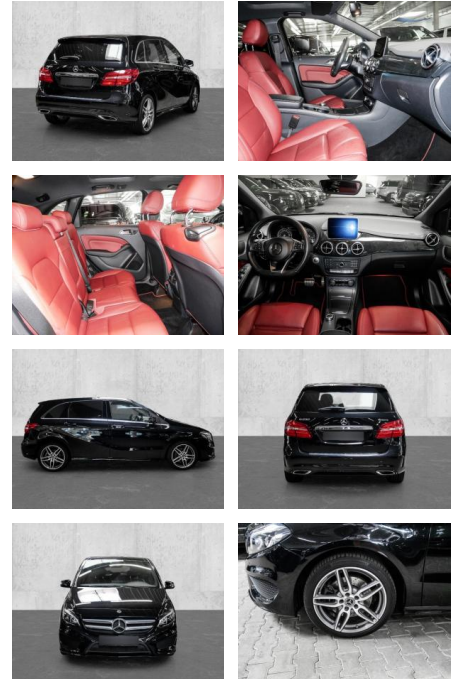

## Mercedes-Benz B 250 4Matic Allrad Sportpaket EI.

MA05-1558-24 Angebotsnr.:

Erstzulassung:	Kilometer:	Farbe:	Leistung:	Kraftstoffart:
01.05.2018	67.000	Schwarz	155 kW / 211 PS	Benzin

**PREIS**  
**22.320 €**