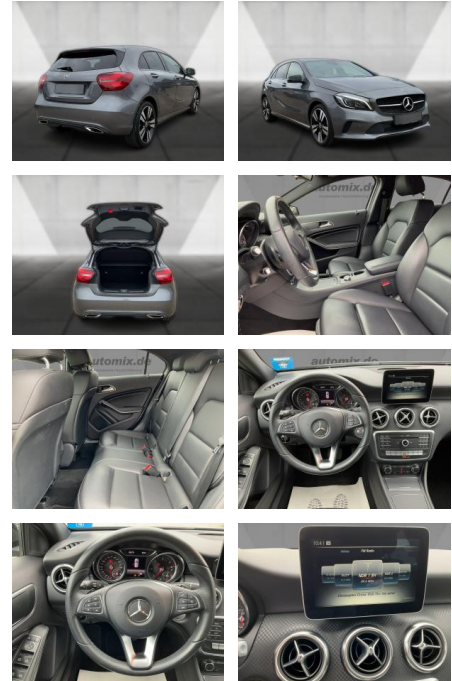

Ihr Ansprechpartner

Herr Marco Irmak
E-Mail: marco.irmak@autohaus-stein.de
Telefon: 04131 300039

Autohaus Stein GmbH
Hamburger Str. 11 - 17 - 21339 Lüneburg - Tel.: 04131 / 300034

Mercedes-Benz A 220CDI

WA00-30484 **Angebotsnr.:**

Erstzulassung:	Kilometer:	Farbe:	Leistung:	Kraftstoffart:
01.09.2018	82.861	Grau	130 kW / 177 PS	Diesel

PREIS
22.610 €

FINANZIERUNGSBEISPIEL

Laufzeit: 72 Monate   Anzahlung: 25 %
Basis-Finanzierung:*   Mtl. Rate:
Zielraten-Finanzierung:** **191 €**

* Basisfinanzierung: Anzahlung: 5.653 Euro, Laufzeit: 72 Monate, Nettodarlehen: 16.958 Euro, Gesamtbetrag: 26.675 Euro, Zinssätze: 7.71% Sollz. (gebunden), 7.99% eff.
** Zielratenfinanzierung: Anzahlung: 5.653 Euro, Laufzeit: 72 Monate, Nettodarlehen: 16.958 Euro, Zielrate: 11.305 Euro, Gesamtbetrag: 28.256 Euro, Zinssätze: 7.71% Sollz. (gebunden), 7.99% eff.,

Vermittlung für: Santander Consumer Bank
Repräsentatives Beispiel gem. § 17 Abs. 4 PAngV. Diese Finanzierungsangebote sind Beispiele. Gerne ermitteln wir für Sie Ihr individuelles Angebot.

Ausstattung

Sicherheit

- PDC Park Distance Control hinten
- Anti-Blockiersystem ABS
- Antischlupfregelung ASC+T
- elektronische Stabilitätskontrolle (ESP / DSP)
- Servolenkung
- Regensensor
- Wegfahrsperre
- Kindersitzbefestigung
- PDC Park Distance Control vorne

Multimedia

- Radio
- CD Radio
- Navigation mit Bildschirm
- MP3 Anschluss
- Bluetooth

Komfort

- Zentralverriegelung

- Bordcomputer

Interieur

- Multifunktionslenkrad
- Sportsitze
- el. Fensterheber
- Sitzheizung
- Standheizung

Exterieur

- Leichtmetallfelgen
- metallic

Umwelt

- Partikelfilter

Weiteres

- Diesel
- Lichtsensor
- elektrische Aussenspiegel
- Start Stop Automatik

- Nichtraucher

STÄNDIG ÜBER 15.000 FAHRZEUGE IM BESTAND!