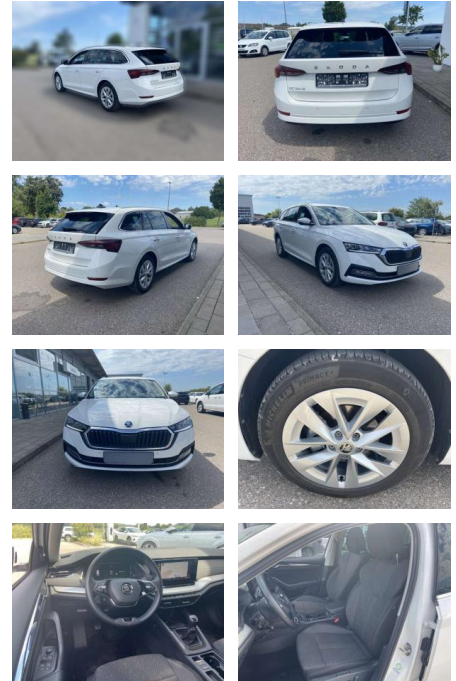

Ihr Ansprechpartner

Herr Andreas Kruse
E-Mail: andreas.kruse@autohaus-stein.de
Telefon: 04131 300034

Autohaus Stein GmbH
Hamburger Str. 11 - 17 - 21339 Lüneburg - Tel.: 04131 / 300034

Skoda Octavia Combi 2.0 TDI Style

SS00-157968 **Angebotsnr.:**