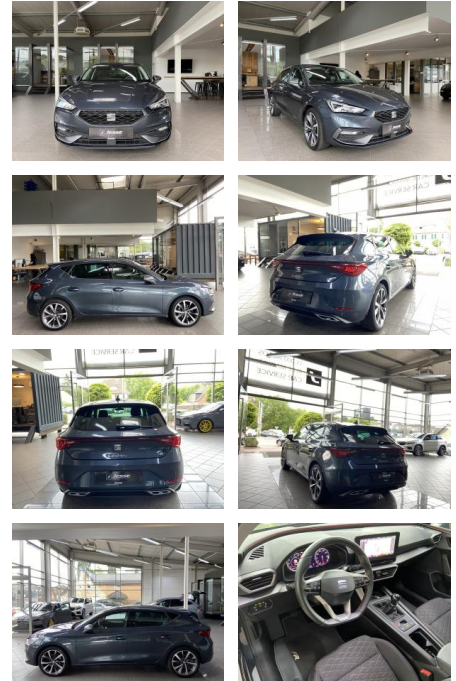

## Seat Leon 1.5 TSI FR LED Navi ACC R.Cam virtual

AJ02-AK0220-4 **Angebotsnr.:**

Erstzulassung:	Kilometer:	Farbe:	Leistung:	Kraftstoffart:	Verbr. komb.	CO2-Emission	CO2-Klasse (WLTP)
04.03.2021	61.400		110 kW / 150 PS	Benzin	6,0 l/100km	137 g/km	E