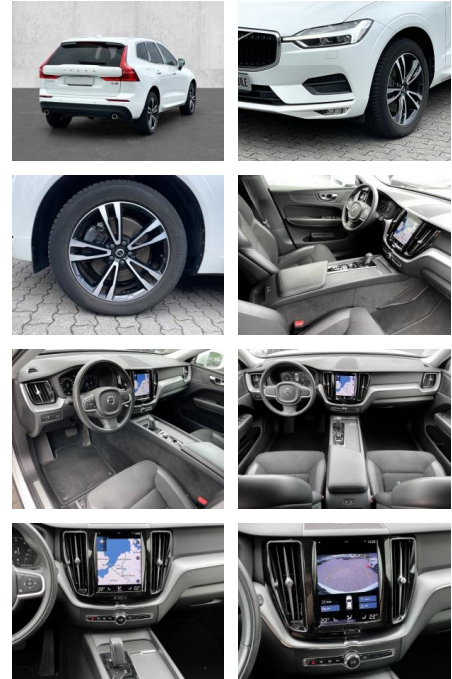

## Volvo XC60 Momentum Pro AWD B4 Diesel EU6d

MA05-bm2193-44 Angebotsnr.:

Erstzulassung:	Kilometer:	Farbe:	Leistung:	Kraftstoffart:
01.11.2020	43.190	Weiß	145 kW / 197 PS	Diesel

**PREIS**  
**35.400 €**