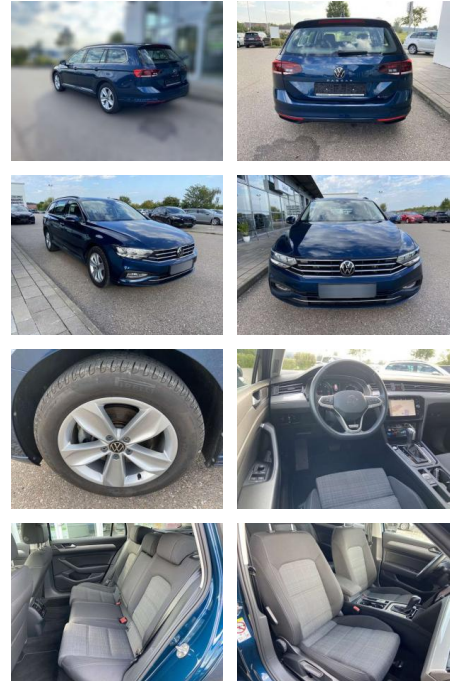

SS00-015480AAngebotsnr.:

Erstzulassung:	Kilometer:	Farbe:	Leistung:	Kraftstoffart:
01.12.2021	26.786		147 kW / 200 PS	Benzin

PREIS
31.570 €

FINANZIERUNGSBEISPIEL

Laufzeit: 72 Monate Anzahlung: 25 %
 Basis-Finanzierung:* Mtl. Rate:
 Zielraten-Finanzierung:** **267 €**