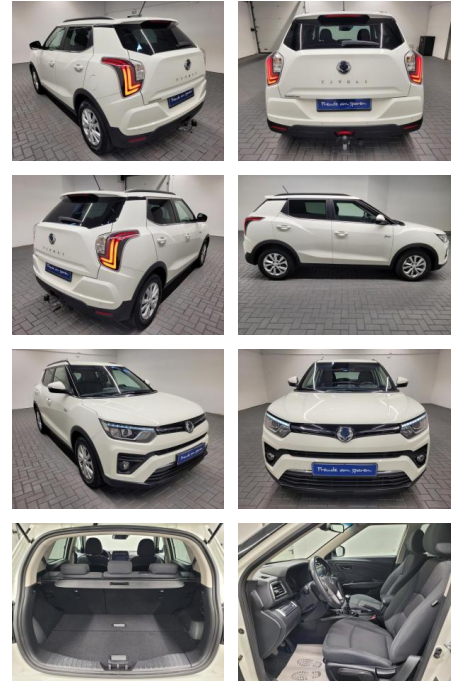

AM35-26484 **Angebotsnr.:**

Erstzulassung:	Kilometer:	Farbe:	Leistung:	Kraftstoffart:
09.06.2020	45.300		120 kW / 163 PS	Benzin

PREIS
20.560 €

FINANZIERUNGSBEISPIEL

Laufzeit: 72 Monate Anzahlung: 25 %
 Basis-Finanzierung:* Mtl. Rate:
 Zielraten-Finanzierung:** **174 €**