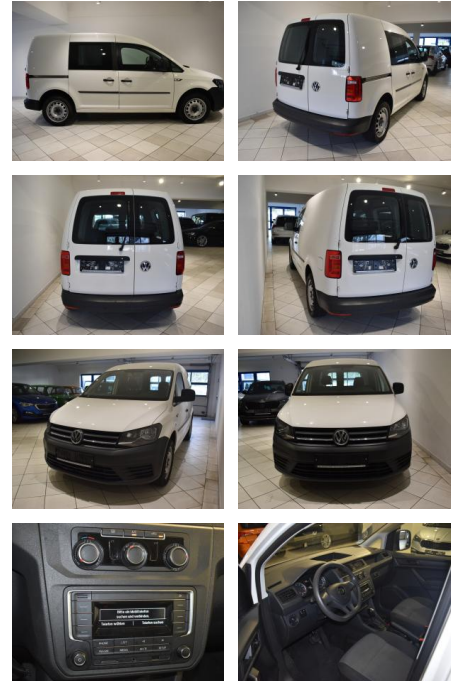

AH44-ATS6185Angebotsnr.:

Erstzulassung:	Kilometer:	Farbe:	Leistung:	Kraftstoffart:
08.05.2019	88.105	Weiß	92 kW / 125 PS	Benzin

PREIS
20.060 €

FINANZIERUNGSBEISPIEL

Laufzeit: 72 Monate Anzahlung: 25 %
 Basis-Finanzierung:* Mtl. Rate:
 Zielraten-Finanzierung:** **170 €**