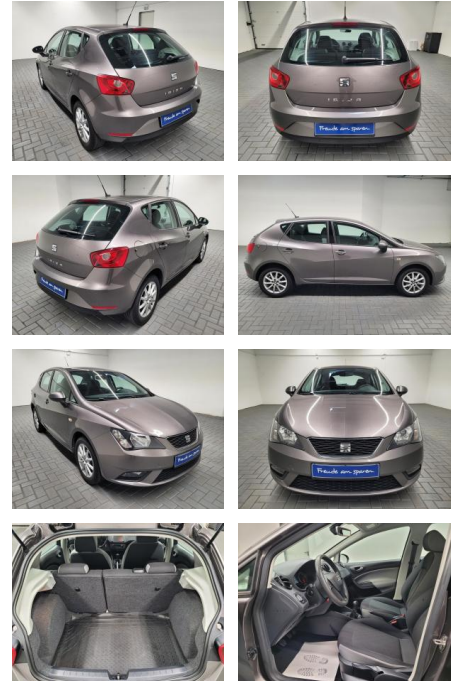

## Seat Ibiza Style Navi/Klimaaut./PDC/Tempomat

AM35-26465 **Angebotsnr.:**

Erstzulassung:	Kilometer:	Farbe:	Leistung:	Kraftstoffart:
01.03.2016	89.980		70 kW / 95 PS	Benzin

**PREIS**  
**12.620 €**