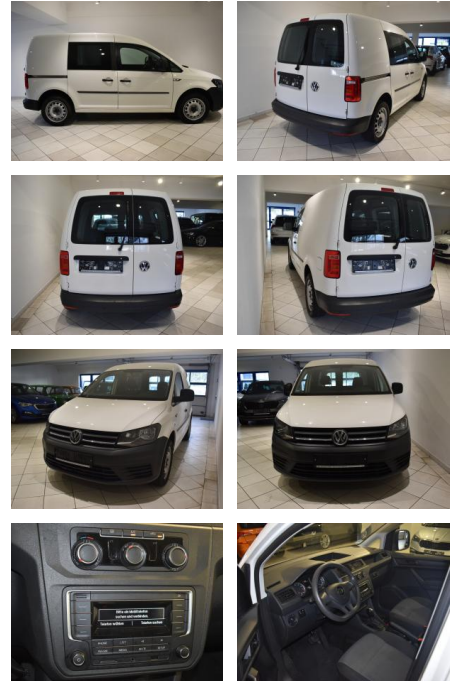

AH44-ATS6185Angebotsnr.:

Erstzulassung:	Kilometer:	Farbe:	Leistung:	Kraftstoffart:
08.05.2019	88.105	Weiß	92 kW / 125 PS	Benzin

PREIS
20.060 €

FINANZIERUNGSBEISPIEL

Laufzeit: 72 Monate Anzahlung: 25 %
 Basis-Finanzierung:* Mtl. Rate:
 Zielraten-Finanzierung:** **170 €**