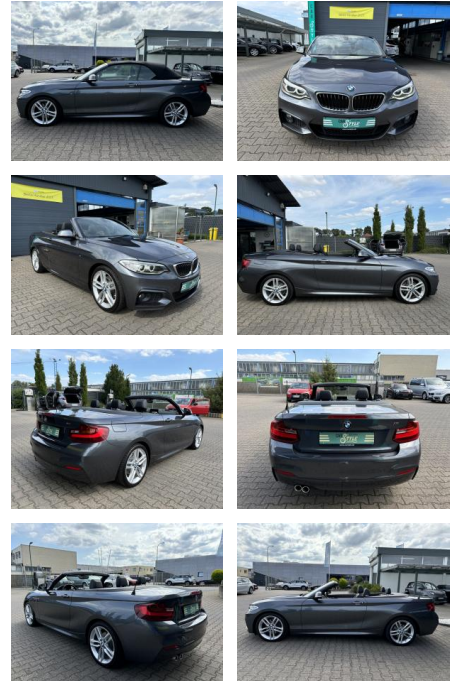

Ihr Ansprechpartner

Herr Fabian Janssen
 E-Mail: fabian.janssen@autohaus-stein.de
 Telefon: 04131 300032

Autohaus Stein GmbH
 Hamburger Str. 11 - 17 - 21339 Lüneburg - Tel.: 04131 / 300034

BMW 225d M SPORT PAKET SHZ NAVI PDC HiFi

CS01-FO2407256 gebotsnr.:

Erstzulassung:	Kilometer:	Farbe:	Leistung:	Kraftstoffart:
17.05.2016	87.500	grau	165 kW / 224 PS	Diesel

PREIS
22.120 €

FINANZIERUNGSBEISPIEL

Laufzeit: 72 Monate Anzahlung: 25 %
 Basis-Finanzierung:* Mtl. Rate:
 Zielraten-Finanzierung:** **187 €**