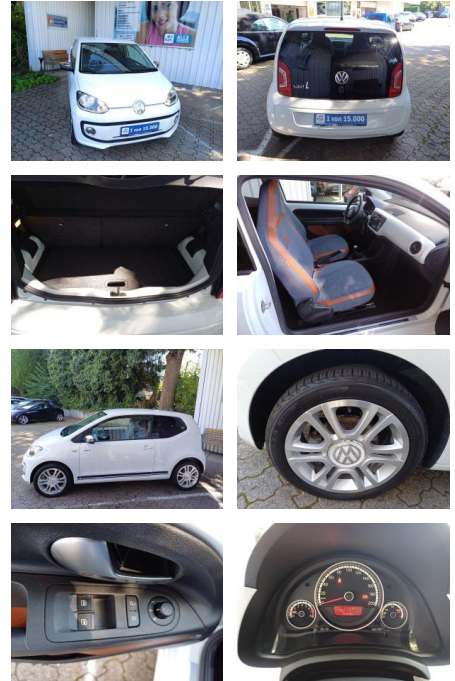

FL00-R6636R2Angebotsnr.:

Erstzulassung:	Kilometer:	Farbe:	Leistung:	Kraftstoffart:
05.09.2016	65.850	Weiß	44 kW / 60 PS	Benzin

PREIS	FINANZIERUNGSBEISPIEL	
9.760 €	Laufzeit: 72 Monate	Anzahlung: 25 %
	Basis-Finanzierung:**	Mtl. Rate:
	Zielraten-Finanzierung:**	Mtl. Rate: 83 €

Interieur

- el. Fensterheber
- Sitzheizung
- Einstiegsleisten (Aluminium)
- Drehzahlmesser

STÄNDIG ÜBER 15.000 FAHRZEUGE IM BESTAND!