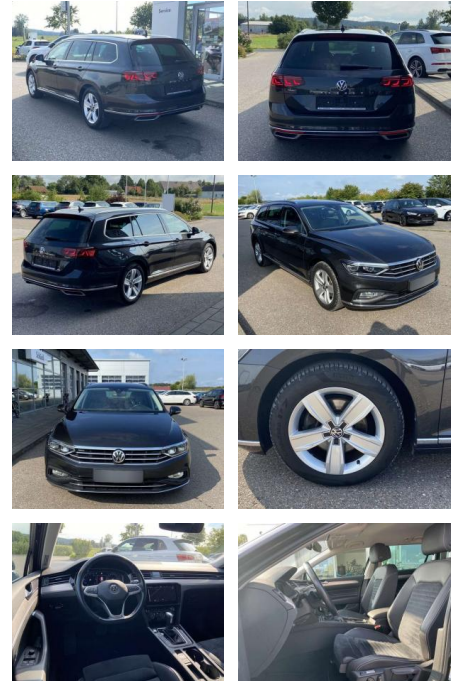

Ihr Ansprechpartner

Herr Andreas Kruse
E-Mail: andreas.kruse@autohaus-stein.de
Telefon: 04131 300034

Autohaus Stein GmbH
Hamburger Str. 11 - 17 - 21339 Lüneburg - Tel.: 04131 / 300034

Volkswagen Passat Variant 2.0 TDI DSG Elegance

SS00-130770 **Angebotsnr.:**