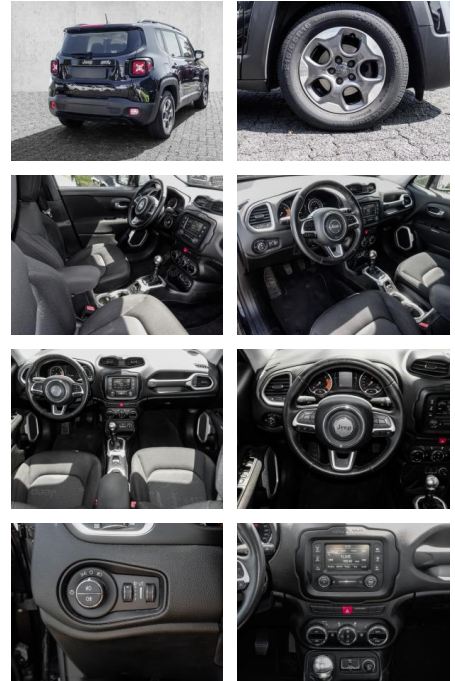

MA05-klN1541-Angebotsnr.:

Erstzulassung:	Kilometer:	Farbe:	Leistung:	Kraftstoffart:
01.08.2015	98.019	Schwarz	88 kW / 120 PS	Diesel

PREIS
13.770 €

FINANZIERUNGSBEISPIEL

Laufzeit: 72 Monate Anzahlung: 25 %
 Basis-Finanzierung:* Mtl. Rate:
 Zielraten-Finanzierung:** **117 €**

• Entertainment: Navigationssystem

- Radio
- Telefonvorbereitung
- AUX-In
- USB-Anschluss
- MP3
- Bluetooth
- Freisprecheinrichtung
-

Multimedia

- Radio
- el. Sitzverstellung
- Navigation mit Bildschirm
- MP3 Anschluss
- Bluetooth

Interieur

- Multifunktionslenkrad
- el. Fensterheber

STÄNDIG ÜBER 15.000 FAHRZEUGE IM BESTAND!