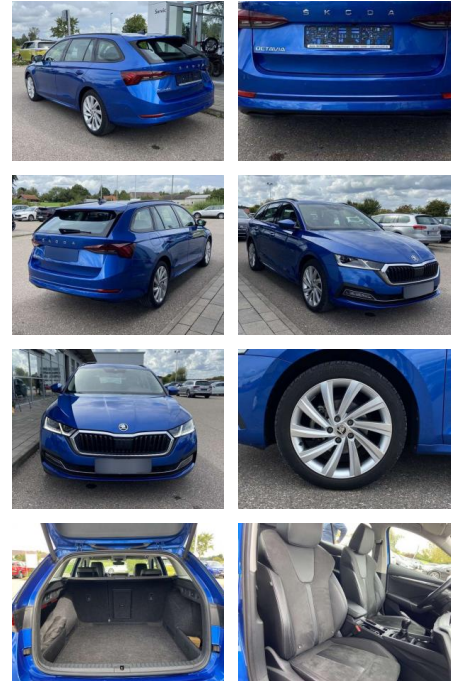

## Skoda Octavia Combi 1.5 TSI Style AHK+18"

SS00-034360AAngebotsnr.:

Erstzulassung:	Kilometer:	Farbe:	Leistung:	Kraftstoffart:
01.04.2021	19.694		110 kW / 150 PS	Benzin

PREIS	FINANZIERUNGSBEISPIEL	
<b>28.450 €</b>	Laufzeit: 72 Monate      Anzahlung: 25 % Basis-Finanzierung:*      Mtl. Rate: Zielraten-Finanzierung:** <b>241 €</b>	* Basisfinanzierung: Anzahlung: 7.113 Euro, Laufzeit: 72 Monate, Nettodarlehen: 21.338 Euro, Gesamtbetrag: 33.565 Euro, Zinssätze: 7.71% Sollz. (gebunden), 7.99% eff. ** Zielratenfinanzierung: Anzahlung: 7.113 Euro, Laufzeit: 72 Monate, Nettodarlehen: 21.338 Euro, Zielrate: 14.225 Euro, Gesamtbetrag: 35.554 Euro, Zinssätze: 7.71% Sollz. (gebunden), 7.99% eff., Vermittlung für: Santander Consumer Bank Repräsentatives Beispiel gem. § 17 Abs. 4 PAngV. Diese Finanzierungsangebote sind Beispiele. Gerne ermitteln wir für Sie Ihr individuelles Angebot.

## Ausstattung