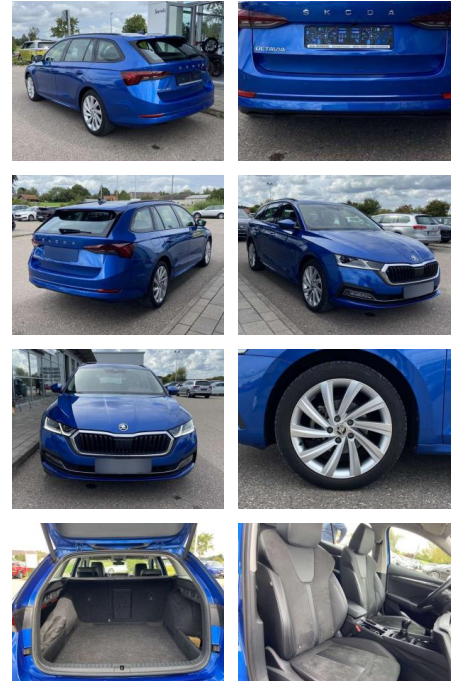

Ihr Ansprechpartner

Herr Andreas Kruse
 E-Mail: andreas.kruse@autohaus-stein.de
 Telefon: 04131 300034

Autohaus Stein GmbH
 Hamburger Str. 11 - 17 - 21339 Lüneburg - Tel.: 04131 / 300034

Skoda Octavia Combi 1.5 TSI Style 18"+CANTON

SS00-034360 **Angebotsnr.:**

Erstzulassung:	Kilometer:	Farbe:	Leistung:	Kraftstoffart:
01.04.2021	19.694		110 kW / 150 PS	Benzin

PREIS	FINANZIERUNGSBEISPIEL	
27.340 €	Laufzeit: 72 Monate Anzahlung: 25 % Basis-Finanzierung:* Mtl. Rate: Zielraten-Finanzierung:** 232 €	* Basisfinanzierung: Anzahlung: 6.835 Euro, Laufzeit: 72 Monate, Nettodarlehen: 20.505 Euro, Gesamtbetrag: 32.255 Euro, Zinssätze: 7.71% Sollz. (gebunden), 7.99% eff. ** Zielratenfinanzierung: Anzahlung: 6.835 Euro, Laufzeit: 72 Monate, Nettodarlehen: 20.505 Euro, Zielrate: 13.670 Euro, Gesamtbetrag: 34.166 Euro, Zinssätze: 7.71% Sollz. (gebunden), 7.99% eff., Vermittlung für: Santander Consumer Bank Repräsentatives Beispiel gem. § 17 Abs. 4 PAngV. Diese Finanzierungsangebote sind Beispiele. Gerne ermitteln wir für Sie Ihr individuelles Angebot.

Ausstattung

Sicherheit

- Anti-Blockiersystem ABS

Multimedia

- Radio

Interieur

- Sitzbezüge in Alcantara Sitzheizung vorne Climatronic Mittelarmlehne vorne Kindersicherung elektrisch betätigt el. Lendenwirbelstützen vorne Rücksitzbanklehne geteilt umlegbar mit Mittelarmlehne Netztrennwand Komfortsitze vorne Multifunktions-Lederlenkrad Vordersitze el. einstellbar mit Memory Isofix Rücksitzbank und Beifahrersitz