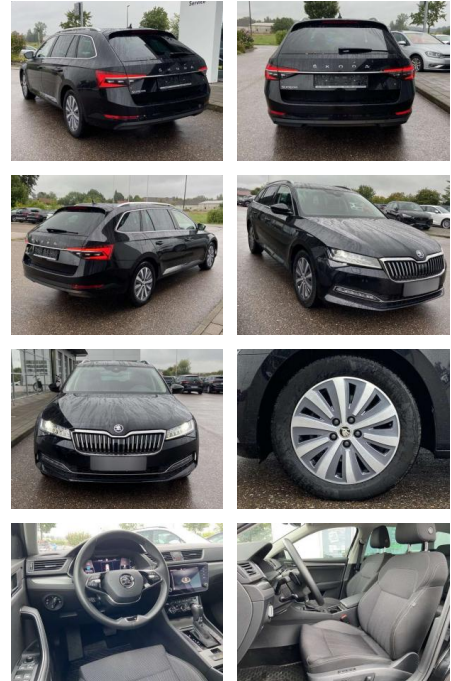

## Skoda Superb 2.0 TDI DSG STYLE NAVI+LED

SS00-060706 **Angebotsnr.:**

Erstzulassung:	Kilometer:	Farbe:	Leistung:	Kraftstoffart:
01.04.2021	59.411		110 kW / 150 PS	Benzin

**PREIS**  
**27.960 €**