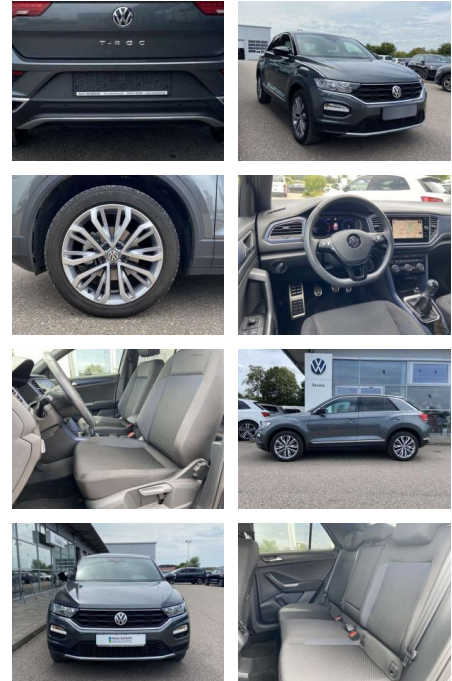

SS00-070270 **Angebotsnr.:**

Erstzulassung:	Kilometer:	Farbe:	Leistung:	Kraftstoffart:
01.04.2020	18.138		110 kW / 150 PS	Benzin

PREIS
23.220 €

FINANZIERUNGSBEISPIEL

Laufzeit: 72 Monate Anzahlung: 25 %
 Basis-Finanzierung:* Mtl. Rate:
 Zielraten-Finanzierung:** **197 €**