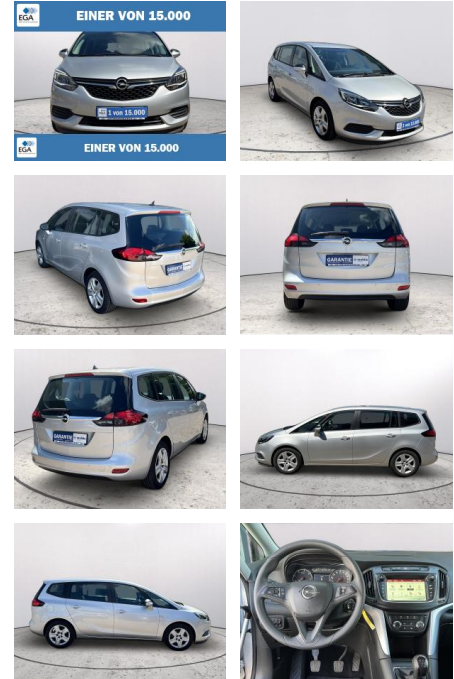

Ihr Ansprechpartner

Herr Andreas Kruse
 E-Mail: andreas.kruse@autohaus-stein.de
 Telefon: 04131 300034

Renault Autohaus Stein GmbH
 Hamburger Str. 11 - 17 - 21339 Lüneburg - Tel.: 04131 / 300034

Opel Zafira 1.6 CDTI Edition *Navigation*PDC*Kli...

AB73-0047-8478 Angebotsnr.:

Erstzulassung:	Kilometer:	Farbe:	Leistung:	Kraftstoffart:
10.07.2017	83.602	Silber	88 kW / 120 PS	Diesel

PREIS	FINANZIERUNGSBEISPIEL	
14.380 €	Laufzeit: 72 Monate Anzahlung: 25 % Basis-Finanzierung:* Mtl. Rate: Zielraten-Finanzierung:** 122 €	* Basisfinanzierung: Anzahlung: 3.595 Euro, Laufzeit: 72 Monate, Nettodarlehen: 10.785 Euro, Gesamtbetrag: 16.965 Euro, Zinssätze: 7.71% Sollz. (gebunden), 7.99% eff. ** Zielratenfinanzierung: Anzahlung: 3.595 Euro, Laufzeit: 72 Monate, Nettodarlehen: 10.785 Euro, Zielrate: 7.190 Euro, Gesamtbetrag: 17.971 Euro, Zinssätze: 7.71% Sollz. (gebunden), 7.99% eff., Vermittlung für: Santander Consumer Bank Repräsentatives Beispiel gem. § 17 Abs. 4 PAngV. Diese Finanzierungsangebote sind Beispiele. Gerne ermitteln wir für Sie Ihr individuelles Angebot.

Ausstattung

Besonderheiten

- Audio-Navigationssystem Navi 950 Europa IntelliLink
- AUX-IN-Anschluss
- USB-Schnittstelle
- Freisprecheinrichtung (Bluetooth) mit Sprachsteuerung
- 6 Lautsprecher
- Farbdisplay (CID)
- Bordcomputer
- Klimaanlage
- Tempomat
- Einparkhilfe/Parkpilotsystem vorn + hinten
- Ergonomiesitz vorn
- Außenspiegel elektr. verstell- und heizbar
- 4x Fensterheber elektrisch
- Tagfahrlicht LED
- Zentralverriegelung mit FB
- Getriebe 6-Gang