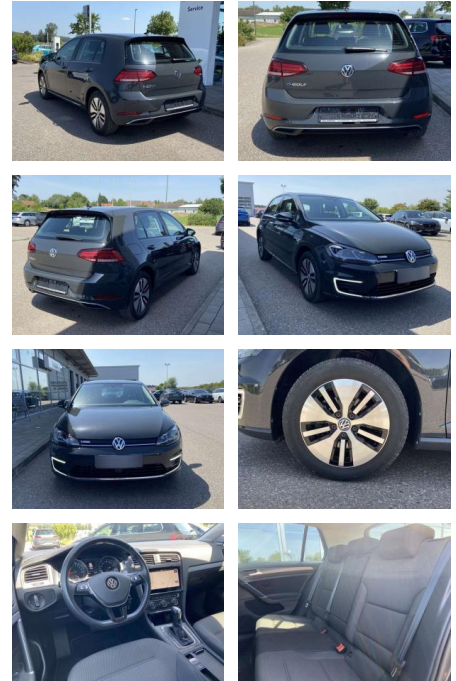

## Volkswagen Golf e-Golf WÄRMEPUMPE+CCS+NAVI+LED

SS00-921969 **Angebotsnr.:**

Erstzulassung:	Kilometer:	Farbe:	Leistung:	Kraftstoffart:
01.01.2021	18.039		100 kW / 136 PS	Benzin

**PREIS**  
**17.660 €**