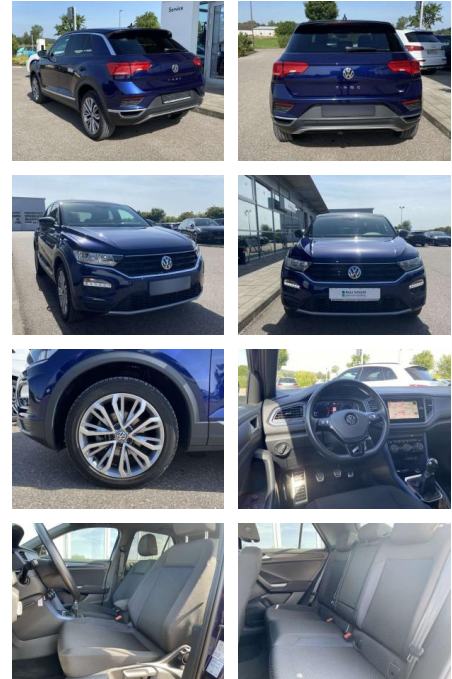

SS00-078300 **Angebotsnr.:**

Erstzulassung:	Kilometer:	Farbe:	Leistung:	Kraftstoffart:
01.06.2020	25.219		110 kW / 150 PS	Benzin

PREIS
24.250 €

FINANZIERUNGSBEISPIEL
 Laufzeit: 72 Monate Anzahlung: 25 %
 Basis-Finanzierung:* Mtl. Rate:
 Zielraten-Finanzierung:** **205 €**