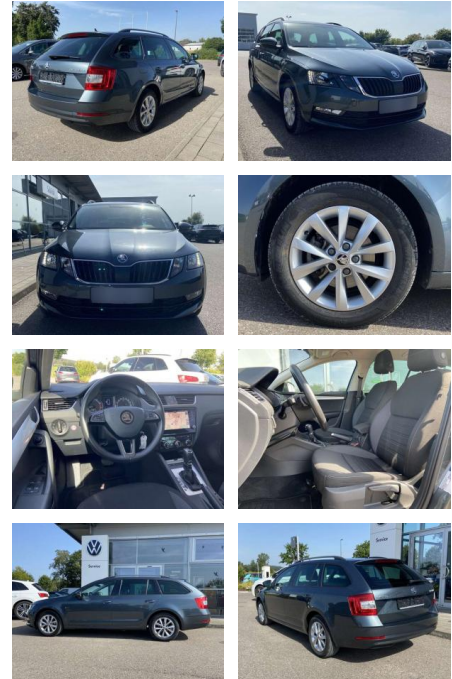

SS00-178341AAngebotsnr.:

Erstzulassung:	Kilometer:	Farbe:	Leistung:	Kraftstoffart:
01.06.2020	26.998		110 kW / 150 PS	Benzin

PREIS
26.130 €

FINANZIERUNGSBEISPIEL

Laufzeit: 72 Monate Anzahlung: 25 %
 Basis-Finanzierung:* Mtl. Rate:
 Zielraten-Finanzierung:** **221 €**