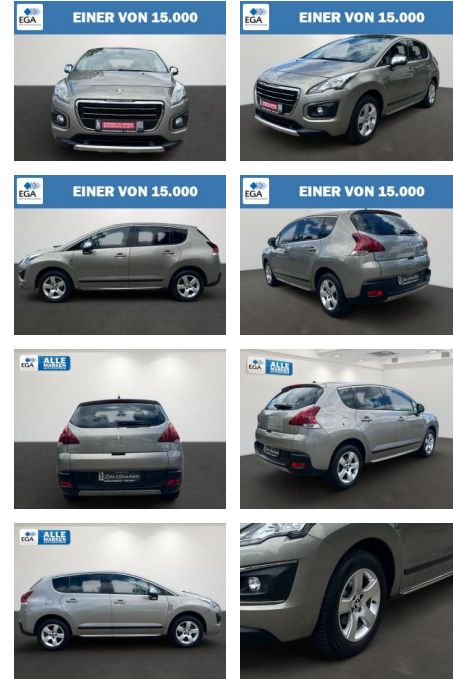

AB27-AB2408-01155047A..

Erstzulassung:	Kilometer:	Farbe:	Leistung:	Kraftstoffart:
19.02.2016	52.600	grau	88 kW / 120 PS	Diesel

PREIS	FINANZIERUNGSBEISPIEL	
11.290 €	Laufzeit: 72 Monate Anzahlung: 25 % Basis-Finanzierung:* Mtl. Rate: Zielraten-Finanzierung:** Mtl. Rate: 96 €	* Basisfinanzierung: Anzahlung: 2.823 Euro, Laufzeit: 72 Monate, Nettodarlehen: 8.468 Euro, Gesamtbetrag: 13.320 Euro, Zinssätze: 7.71% Sollz. (gebunden), 7.99% eff. ** Zielratenfinanzierung: Anzahlung: 2.823 Euro, Laufzeit: 72 Monate, Nettodarlehen: 8.468 Euro, Zielrate: 5.645 Euro, Gesamtbetrag: 14.109 Euro, Zinssätze: 7.71% Sollz. (gebunden), 7.99% eff., Vermittlung für: Santander Consumer Bank Repräsentatives Beispiel gem. § 17 Abs. 4 PAngV. Diese Finanzierungsangebote sind Beispiele. Gerne ermitteln wir für Sie Ihr individuelles Angebot.