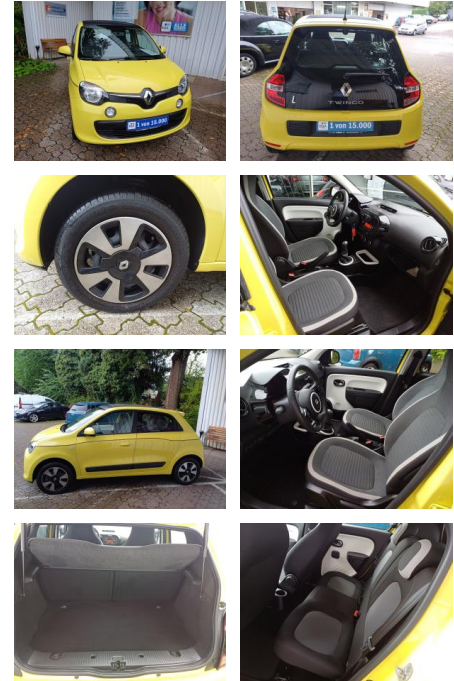

FL00-R6635R2Angebotsnr.:

Erstzulassung:	Kilometer:	Farbe:	Leistung:	Kraftstoffart:
27.04.2016	39.680	Gelb	52 kW / 71 PS	Benzin

PREIS	FINANZIERUNGSBEISPIEL	
9.760 €	Laufzeit: 72 Monate Anzahlung: 25 % Basis-Finanzierung:* Mtl. Rate: Zielraten-Finanzierung:** Mtl. Rate: 83 €	* Basisfinanzierung: Anzahlung: 2.440 Euro, Laufzeit: 72 Monate, Nettodarlehen: 7.320 Euro, Gesamtbetrag: 11.515 Euro, Zinssätze: 7.71% Sollz. (gebunden), 7.99% eff. ** Zielratenfinanzierung: Anzahlung: 2.440 Euro, Laufzeit: 72 Monate, Nettodarlehen: 7.320 Euro, Zielrate: 4.880 Euro, Gesamtbetrag: 12.197 Euro, Zinssätze: 7.71% Sollz. (gebunden), 7.99% eff., Vermittlung für: Santander Consumer Bank Repräsentatives Beispiel gem. § 17 Abs. 4 PAngV. Diese Finanzierungsangebote sind Beispiele. Gerne ermitteln wir für Sie Ihr individuelles Angebot.

Ausstattung

Besonderheiten

- el. Faltschiebedach
- Klimaanlage
- Liberty-Paket
- Audio-/Radio-Fernbedienung am Lenkrad
- Zentralverriegelung mit Fernbedienung
- Auf Wunsch gebr. Winterräder 250 Euro

Sicherheit