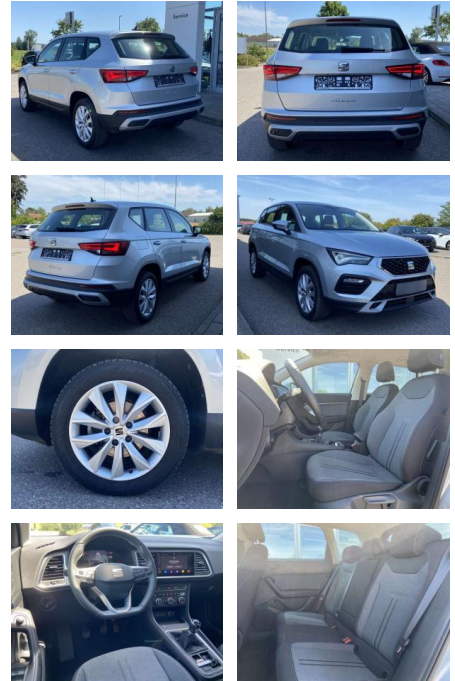

SS00-534961 **Angebotsnr.:**

Erstzulassung:	Kilometer:	Farbe:	Leistung:	Kraftstoffart:
01.05.2023	29.987		110 kW / 150 PS	Benzin

PREIS
24.250 €

FINANZIERUNGSBEISPIEL
 Laufzeit: 72 Monate Anzahlung: 25 %
 Basis-Finanzierung:* Mtl. Rate:
 Zielraten-Finanzierung:** **205 €**