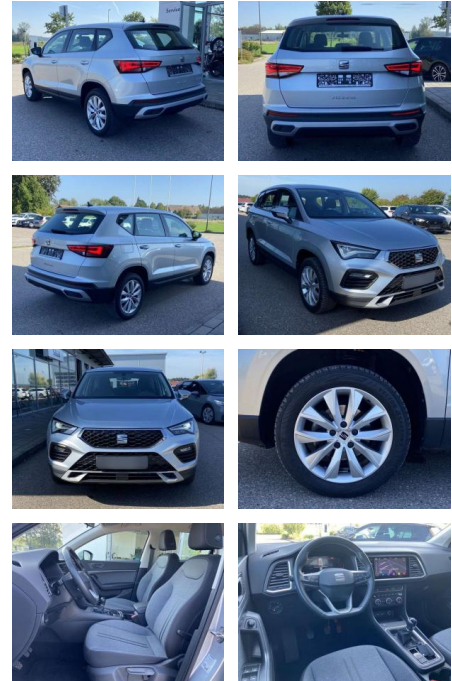

SS00-535582 **Angebotsnr.:**

Erstzulassung:	Kilometer:	Farbe:	Leistung:	Kraftstoffart:
01.05.2023	29.528		110 kW / 150 PS	Benzin

PREIS
24.250 €

FINANZIERUNGSBEISPIEL
 Laufzeit: 72 Monate Anzahlung: 25 %
 Basis-Finanzierung:* Mtl. Rate:
 Zielraten-Finanzierung:** **205 €**