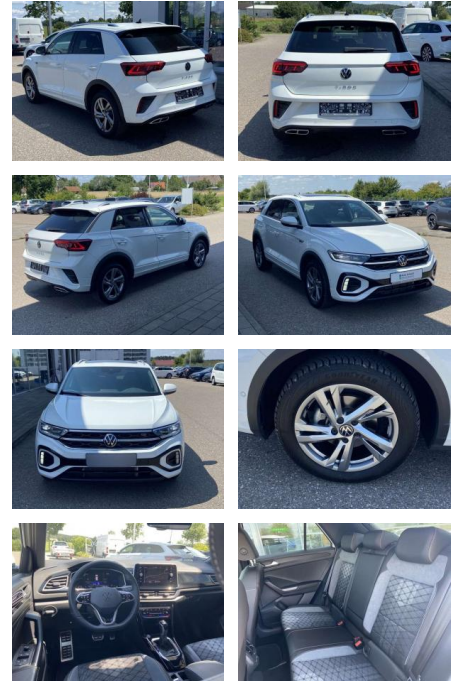

SS00-682366 **Angebotsnr.:**

Erstzulassung:	Kilometer:	Farbe:	Leistung:	Kraftstoffart:
01.01.2024	13.177		110 kW / 150 PS	Benzin

PREIS
35.580 €

FINANZIERUNGSBEISPIEL

Laufzeit: 72 Monate Anzahlung: 25 %
 Basis-Finanzierung:* Mtl. Rate:
 Zielraten-Finanzierung:** **301 €**