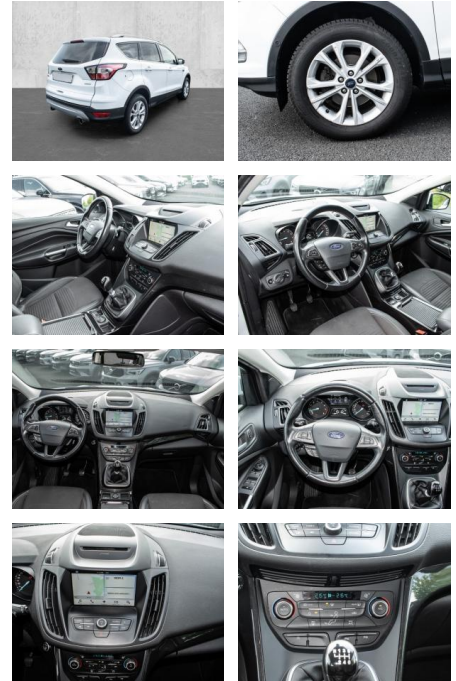

Ihr Ansprechpartner

Herr Andreas Kruse

E-Mail: andreas.kruse@autohaus-stein.de

Telefon: 04131 300034

Renault Autohaus Stein GmbH
Hamburger Str. 11 - 17 - 21339 Lüneburg - Tel.: 04131 / 300034

Ford Kuga 1.5 EcoBoost Titanium 4x2 150PS

MA05-1629-24 Angebotsnr.:

Erstzulassung:	Kilometer:	Farbe:	Leistung:	Kraftstoffart:
01.05.2017	89.000	Weiß	110 kW / 150 PS	Benzin

PREIS
14.590 €

FINANZIERUNGSBEISPIEL
Laufzeit: 72 Monate   Anzahlung: 25 %
Basis-Finanzierung:*   Mtl. Rate:
Zielraten-Finanzierung:** **124 €**

* Basisfinanzierung: Anzahlung: 3.648 Euro, Laufzeit: 72 Monate, Nettodarlehen: 10.943 Euro, Gesamtbetrag: 17.213 Euro, Zinssätze: 7.71% Sollz. (gebunden), 7.99% eff.
** Zielratenfinanzierung: Anzahlung: 3.648 Euro, Laufzeit: 72 Monate, Nettodarlehen: 10.943 Euro, Zielrate: 7.295 Euro, Gesamtbetrag: 18.233 Euro, Zinssätze: 7.71% Sollz. (gebunden), 7.99% eff.,

Vermittlung für: Santander Consumer Bank
Repräsentatives Beispiel gem. § 17 Abs. 4 PAngV. Diese Finanzierungsangebote sind Beispiele. Gerne ermitteln wir für Sie Ihr individuelles Angebot.

Ausstattung

Sicherheit

- PDC Park Distance Control hinten
- Anti-Blockiersystem ABS
- Antischlupfregelung ASC+T
- elektronische Stabilitätskontrolle (ESP / DSP)
- Servolenkung
- Regensensor
- Wegfahrsperrung
- Kindersitzbefestigung
- PDC Park Distance Control vorne
- **ABS**
- Airbag
- Beifahrer-Airbag
- Wegfahrsperrung
- Seitenairbags
- ESP
- Antriebsschlupfregelung
- Reifendruckkontrolle
- Traktionskontrolle
- Kopfairbag

- Knieairbag
- Kindersitzbefestigung
- Notrad
- **Entertainment: Navigationssystem**
- Radio
- Telefonvorbereitung
- AUX-In
- USB-Anschluss
- MP3
- Bluetooth
- Freisprecheinrichtung
- Apple CarPlay
- Android Auto
- Sprachsteuerung
- WLAN
- Touchscreen
- •

Multimedia

- Radio
- Navigation mit Bildschirm

- MP3 Anschluss
- Bluetooth

Komfort

- Zentralverriegelung
- Bordcomputer
- **Servolenkung**
- Zentralverriegelung
- Elektrischer Fensterheber
- Lederausstattung
- Elektrische Aussenspiegel
- Teilbare Ruedersitzlehne
- Tempomat
- Multifunktionslenkrad
- Keyless Go Startfunktion
- Innenspiegel autom. abblendbar
- Mittelarmlehne
- Innenraumfilter
- Lenksaeule einstellbar
- Sportsitze
- ParkDistanceControl vorne und hinten

STÄNDIG ÜBER 15.000 FAHRZEUGE IM BESTAND!