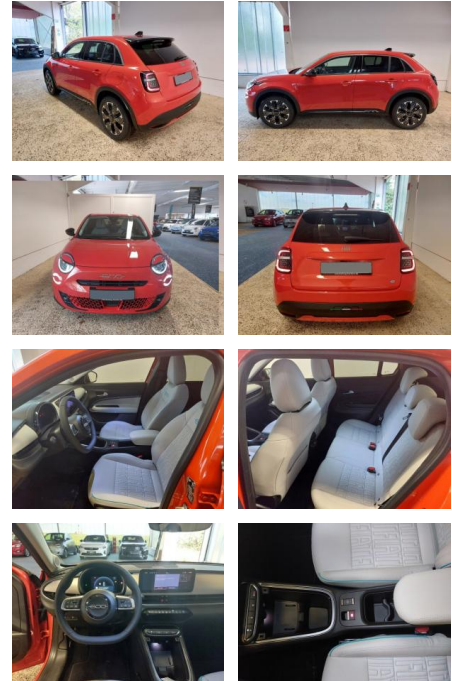

AH32-PJ00105Angebotsnr.:

Erstzulassung:	Kilometer:	Farbe:	Leistung:	Kraftstoffart:
01.11.2023	9.000	Orange	115 kW / 156 PS	Elektro

PREIS
30.770 €

FINANZIERUNGSBEISPIEL

Laufzeit: 72 Monate Anzahlung: 25 %
 Basis-Finanzierung:* Mtl. Rate:
 Zielraten-Finanzierung:** **261 €**