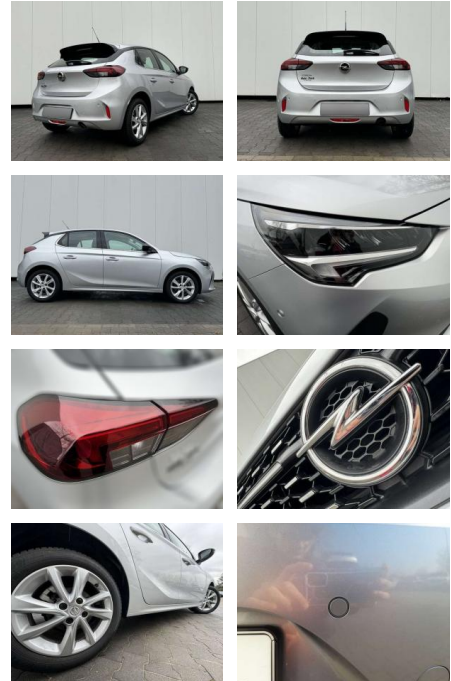

AP08-310774 **Angebotsnr.:**

Erstzulassung:	Kilometer:	Farbe:	Leistung:	Kraftstoffart:	Verbr. komb.	CO2-Emission	CO2-Klasse (WLTP)
01.01.2023	13.300	Silber	74 kW / 101 PS	Benzin	5,6 l/100km	127 g/km	D

PREIS
19.520 €