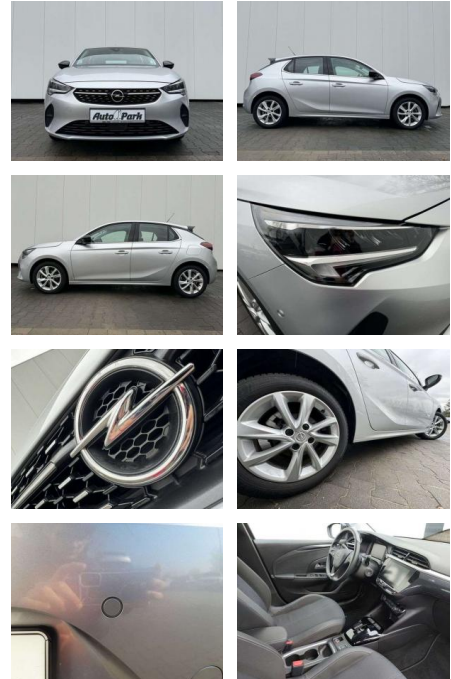

AP08-310847 Angebotsnr.:

Erstzulassung:	Kilometer:	Farbe:	Leistung:	Kraftstoffart:	Verbr. komb.	CO2-Emission	CO2-Klasse (WLTP)
01.04.2023	18.500	Silber	74 kW / 101 PS	Benzin	5,6 l/100km	127 g/km	D

PREIS
19.320 €