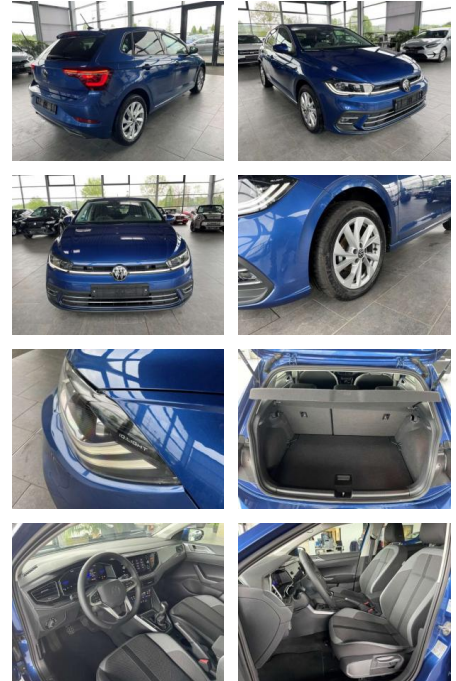

AR35-F570 **Angebotsnr.:**

Erstzulassung:	Kilometer:	Farbe:	Leistung:	Kraftstoffart:	Verbr. komb.	CO2-Emission	CO2-Klasse (WLTP)
01.08.2023	5.500	Blau	70 kW / 95 PS	Benzin	5,5 l/100km	126 g/km	D

PREIS
20.960 €