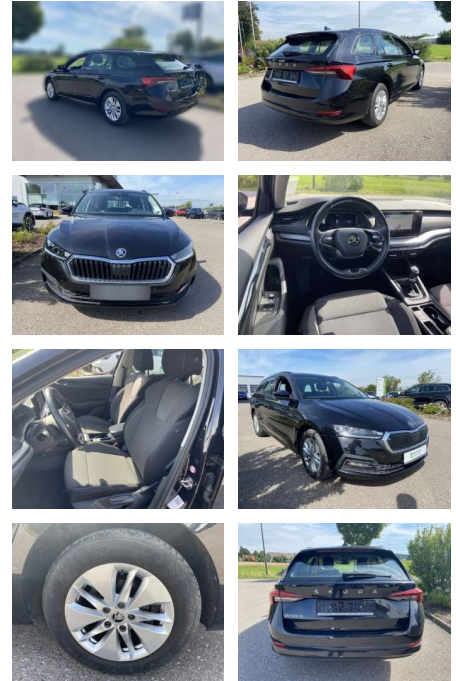

Ihr Ansprechpartner

Herr Marco Irmak
 E-Mail: marco.irmak@autohaus-stein.de
 Telefon: 04131 300039

Autohaus Stein GmbH
 Hamburger Str. 11 - 17 - 21339 Lüneburg - Tel.: 04131 / 300034

Skoda Octavia 1.0 TSI Ambition NAVI-COLUMBUS

SS00-125794 **Angebotsnr.:**

Erstzulassung:	Kilometer:	Farbe:	Leistung:	Kraftstoffart:
01.10.2021	27.740		81 kW / 110 PS	Benzin

PREIS
23.840 €

FINANZIERUNGSBEISPIEL

Laufzeit: 72 Monate Anzahlung: 25 %
 Basis-Finanzierung:* Mtl. Rate:
 Zielraten-Finanzierung:** **202 €**