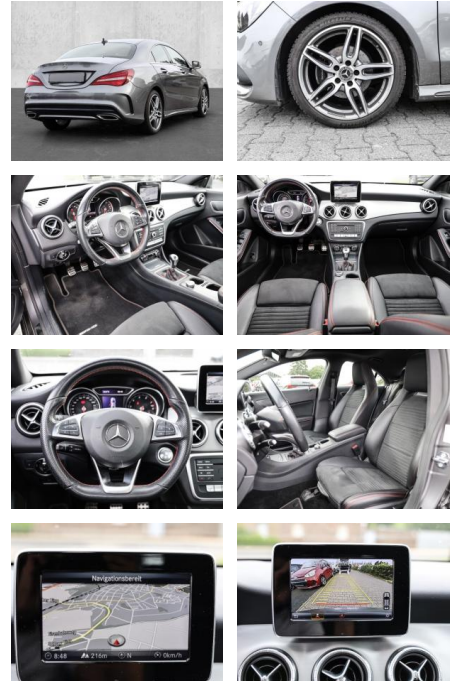

## Mercedes-Benz CLA 200 EU6d-T Sportpaket El. Pano...

MA05-1608-24 Angebotsnr.:

Erstzulassung:	Kilometer:	Farbe:	Leistung:	Kraftstoffart:
01.12.2018	44.000	Grau	115 kW / 156 PS	Benzin

**PREIS**  
**25.110 €**