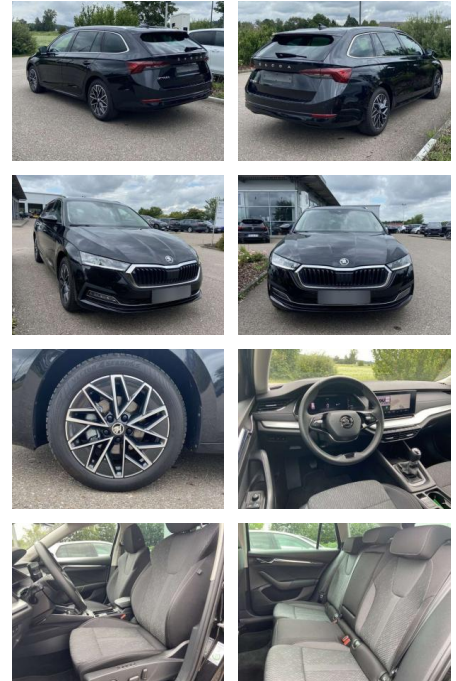

## Skoda Octavia Combi 1.5 TSI Style

SS00-013176 **Angebotsnr.:**

Erstzulassung:	Kilometer:	Farbe:	Leistung:	Kraftstoffart:
01.03.2022	31.778		110 kW / 150 PS	Benzin

**PREIS**  
**28.170 €**