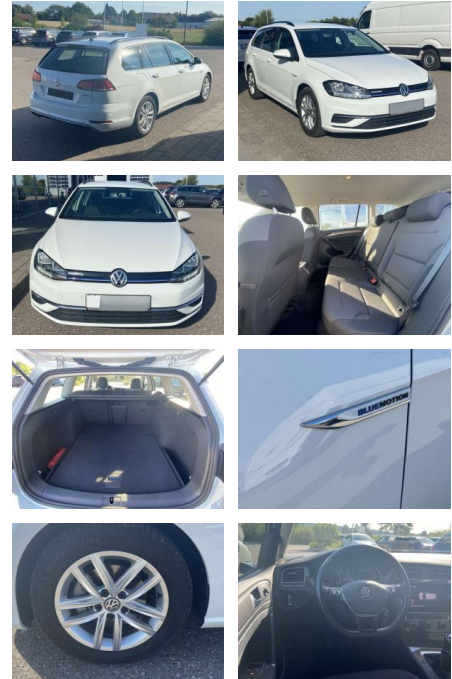

Ihr Ansprechpartner

Herr Marco Irmak
E-Mail: marco.irmak@autohaus-stein.de
Telefon: 04131 300039

Autohaus Stein GmbH
Hamburger Str. 11 - 17 - 21339 Lüneburg - Tel.: 04131 / 300034

Volkswagen Golf Variant 1.5 TSI Comfortline AHK

SS00-579521AAngebotsnr.:

Erstzulassung:	Kilometer:	Farbe:	Leistung:	Kraftstoffart:
01.09.2020	19.247		96 kW / 131 PS	Benzin

PREIS
21.060 €

FINANZIERUNGSBEISPIEL

Laufzeit: 72 Monate   Anzahlung: 25 %
Basis-Finanzierung:*   Mtl. Rate:
Zielraten-Finanzierung:** **178 €**

* Basisfinanzierung: Anzahlung: 5.265 Euro, Laufzeit: 72 Monate, Nettodarlehen: 15.795 Euro, Gesamtbetrag: 24.846 Euro, Zinssätze: 7.71% Sollz. (gebunden), 7.99% eff.
** Zielratenfinanzierung: Anzahlung: 5.265 Euro, Laufzeit: 72 Monate, Nettodarlehen: 15.795 Euro, Zielrate: 10.530 Euro, Gesamtbetrag: 26.318 Euro, Zinssätze: 7.71% Sollz. (gebunden), 7.99% eff.,

Vermittlung für: Santander Consumer Bank
Repräsentatives Beispiel gem. § 17 Abs. 4 PAngV. Diese Finanzierungsangebote sind Beispiele. Gerne ermitteln wir für Sie Ihr individuelles Angebot.

Ausstattung

Sicherheit

- Anti-Blockiersystem ABS

Multimedia

- Radio

Interieur

- Sitzheizung vorne Lendenwirbelstützen vorne Mittelarmlehne vorne Beifahrersitz umklappbar Vordersitze höhenverstellbar Kindersitzverankerung für Kindersitzsystem ISOFIX Rücksitzbanklehne geteilt umlegbar mit Mittelarmlehne Netztrennwand klimatisiertes Handschuhfach Multifunktions-Lederlenkrad 2 Leseleuchten vorn und 2 hinten Komfortsitze vorne Make-Up Spiegel
- beleuchtet

Exterieur

- beheizbare Scheibenwaschdüsen vorne abnehmbare Anhängerkupplung Dachreling Außenspiegel el. einstellbar und beheizbar Leichtmetallräder 16" Licht- und Sicht: LED-Kennzeichenbeleuchtung Tagfahrlicht Scheinwerferreinigungsanlage LED-Heckleuchten LED-Tagfahrlicht Technik: Seitenairbags vorne Einparkhilfe vorne und hinten Scheckheftgepflegt Servotronic ESP mit ASR Fernbedienung (ZV) 6-Gang-Schaltgetriebe 4 x elektrische Fensterheber el. Differenzialsperre (XDS) Reifendruckkontrolle Start-Stop-Automatik Guide & Inform-fähig Multifunktionsanzeige Plus el. Parkbremse inkl. AutoHold-Funktion Climatic Front-Assist inkl. City-Notbremsassistent Pannen-Set

- Samstags bis 16:00 Uhr geöffnet. Gerne beraten wir Sie über günstige Finanzierungsmodelle und nehmen Ihr derzeitiges Fahrzeug in Zahlung. www.auto-schuechl.de/finanzierung Irrtümer
- Änderungen oder Zwischenverkauf vorbehalten. www.auto-schuechl.de

STÄNDIG ÜBER 15.000 FAHRZEUGE IM BESTAND!