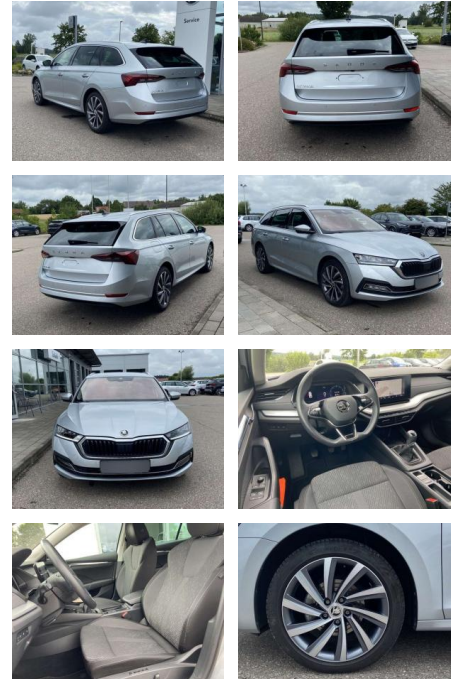

Ihr Ansprechpartner

Herr Fabian Janssen
 E-Mail: fabian.janssen@autohaus-stein.de
 Telefon: 04131 300032

Autohaus Stein GmbH
 Hamburger Str. 11 - 17 - 21339 Lüneburg - Tel.: 04131 / 300034

Skoda Octavia Combi 1.5 TSI Style 18"+EL.HECK

SS00-119173 **Angebotsnr.:**

Erstzulassung:	Kilometer:	Farbe:	Leistung:	Kraftstoffart:
01.03.2021	31.587		110 kW / 150 PS	Benzin

PREIS
26.110 €

FINANZIERUNGSBEISPIEL

Laufzeit: 72 Monate Anzahlung: 25 %
 Basis-Finanzierung:* Mtl. Rate:
 Zielraten-Finanzierung:** **221 €**