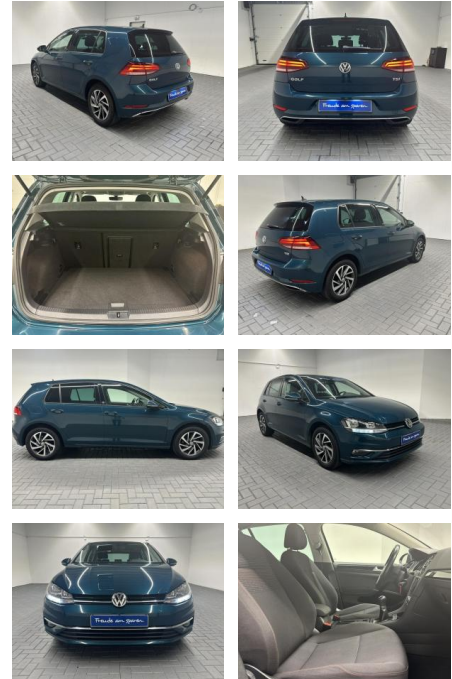

AM35-26399 **Angebotsnr.:**

Erstzulassung:	Kilometer:	Farbe:	Leistung:	Kraftstoffart:
11.10.2017	65.000		81 kW / 110 PS	Benzin

PREIS
19.270 €

FINANZIERUNGSBEISPIEL
 Laufzeit: 72 Monate Anzahlung: 25 %
 Basis-Finanzierung:* Mtl. Rate:
 Zielraten-Finanzierung:** **163 €**