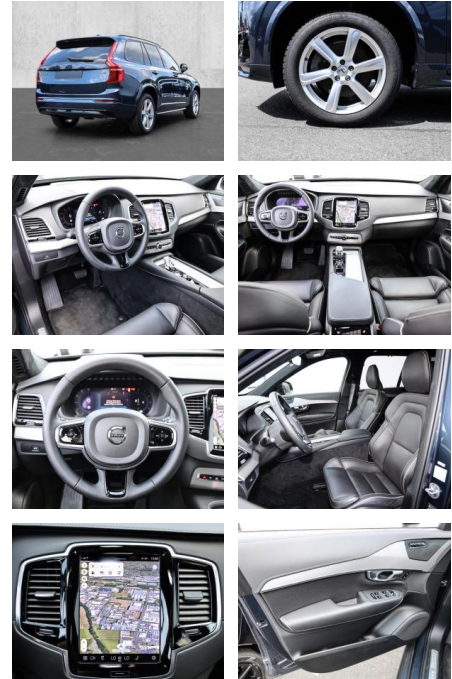

Ihr Ansprechpartner

Herr Andreas Kruse
E-Mail: andreas.kruse@autohaus-stein.de
Telefon: 04131 300034

Autohaus Stein GmbH
Hamburger Str. 11 - 17 - 21339 Lüneburg - Tel.: 04131 / 300034

Volvo XC90 Ultimate Dark AWD B5 Diesel EU6d

MA05-2932-24 Angebotsnr.:

Erstzulassung:	Kilometer:	Farbe:	Leistung:	Kraftstoffart:
01.06.2023	26.026	Blau	173 kW / 235 PS	Diesel

PREIS
59.600 €

FINANZIERUNGSBEISPIEL
Laufzeit: 72 Monate   Anzahlung: 25 %
Basis-Finanzierung:*   Mtl. Rate:
Zielraten-Finanzierung:** **505 €**

* Basisfinanzierung: Anzahlung: 14.900 Euro, Laufzeit: 72 Monate, Nettodarlehen: 44.700 Euro, Gesamtbetrag: 70.315 Euro, Zinssätze: 7.71% Sollz. (gebunden), 7.99% eff.
** Zielratenfinanzierung: Anzahlung: 14.900 Euro, Laufzeit: 72 Monate, Nettodarlehen: 44.700 Euro, Zielrate: 29.800 Euro, Gesamtbetrag: 74.481 Euro, Zinssätze: 7.71% Sollz. (gebunden), 7.99% eff.,

Vermittlung für: Santander Consumer Bank
Repräsentatives Beispiel gem. § 17 Abs. 4 PAngV. Diese Finanzierungsangebote sind Beispiele. Gerne ermitteln wir für Sie Ihr individuelles Angebot.

Ausstattung

Sicherheit

- PDC Park Distance Control hinten
- Anti-Blockiersystem ABS
- Antischlupfregelung ASC+T
- elektronische Stabilitätskontrolle (ESP / DSP)
- Servolenkung
- Regensensor
- Wegfahrsperr
- Kindersitzbefestigung
- Allrad
- PDC Park Distance Control vorne
- **ABS**
- Airbag
- Beifahrer-Airbag
- Wegfahrsperr
- Seitenairbags
- ESP
- Reifendruckkontrolle
- Traktionskontrolle
- Kindersitze integriert

- Kopfairbag
- Knieairbag
- Kindersitzbefestigung
- Anhängerstabilisierung
- Pannenkitt
- Notrad
- **Entertainment: Navigationssystem**
- Soundsystem
- Radio
- USB-Anschluss
- Harman-Kardon
- Android Auto
- DAB
- Induktionsladen für Smartphones
- •

Multimedia

- Radio
- el. Sitzverstellung
- Navigation mit Bildschirm
- Head UP Display

Komfort

- Zentralverriegelung
- Bordcomputer
- **Servolenkung**
- Zentralverriegelung
- Elektrischer Fensterheber
- Lederausstattung
- Sitzheizung
- Elektrische Aussenspiegel
- Teilbare Rucksitzlehne
- Tempomat
- Standheizung
- Multifunktionslenkrad
- Keyless Go Startfunktion
- Elektrische Sitze
- Innenspiegel autom. abblendbar
- Mittelarmlehne
- Innenraumfilter
- Lenksäule einstellbar
- Sportsitze
- ParkDistanceControl vorne und hinten

STÄNDIG ÜBER 15.000 FAHRZEUGE IM BESTAND!