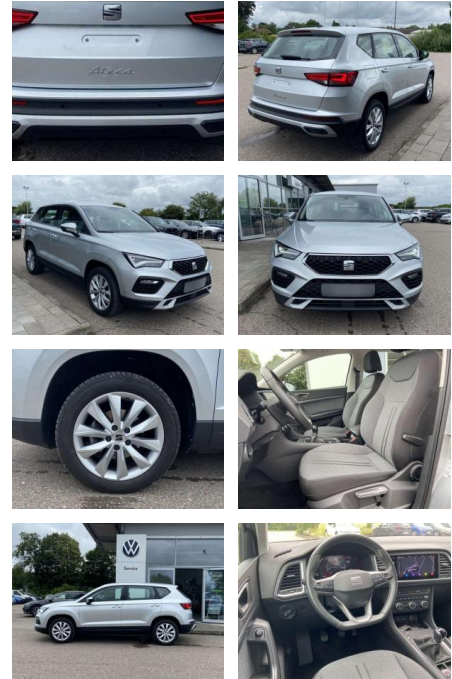

Ihr Ansprechpartner

Herr Marco Irmak
 E-Mail: marco.irmak@autohaus-stein.de
 Telefon: 04131 300039

Autohaus Stein GmbH
 Hamburger Str. 11 - 17 - 21339 Lüneburg - Tel.: 04131 / 300034

Seat Ateca 1.5 TSI Style 17"+NAVI-PRO+LED

SS00-533114 **Angebotsnr.:**

Erstzulassung:	Kilometer:	Farbe:	Leistung:	Kraftstoffart:
01.05.2023	29.975		110 kW / 150 PS	Benzin

PREIS
23.630 €

FINANZIERUNGSBEISPIEL

Laufzeit: 72 Monate Anzahlung: 25 %
 Basis-Finanzierung:* Mtl. Rate:
 Zielraten-Finanzierung:** **200 €**

Exterieur

- Einparkhilfe hinten Leichtmetallräder 17" Licht- und Sicht: LED-Scheinwerfer Rückleuchten in LED-Technik

- 2x hinten Farbe: Reflexsilber Metallic -Fr. 08:00-18:00 Uhr
- Samstags bis 16:00 Uhr geöffnet. Gerne beraten wir Sie über günstige Finanzierungsmodelle und nehmen Ihr derzeitiges Fahrzeug in Zahlung. www.auto-schuechl.de/finanzierung Vornutzung als Mietwagen. Irrtümer
- Änderungen oder Zwischenverkauf vorbehalten. www.auto-schuechl.de