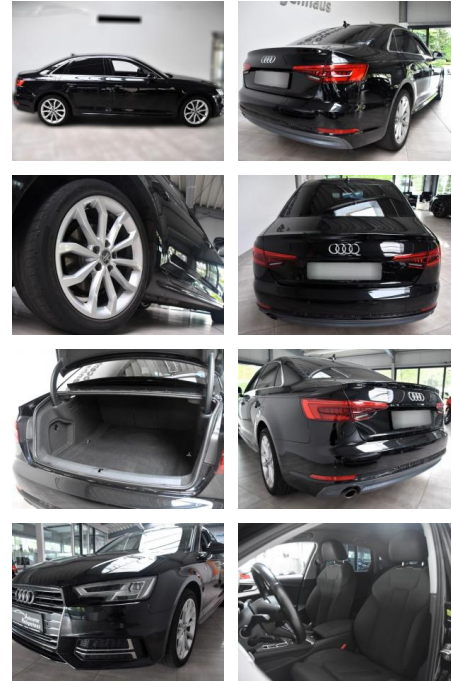

## Audi A4 Lim S-Line Audi-Connect Navi

AH78-3680    **Angebotsnr.:**

Erstzulassung:	Kilometer:	Farbe:	Leistung:	Kraftstoffart:
08.11.2016	97.877	Diverse	110 kW / 150 PS	Benzin

**PREIS**  
**17.770 €**

**FINANZIERUNGSBEISPIEL**  
 Laufzeit: 72 Monate    Anzahlung: 25 %  
 Basis-Finanzierung:\*    Mtl. Rate:  
 Zielraten-Finanzierung:\*\* **150 €**