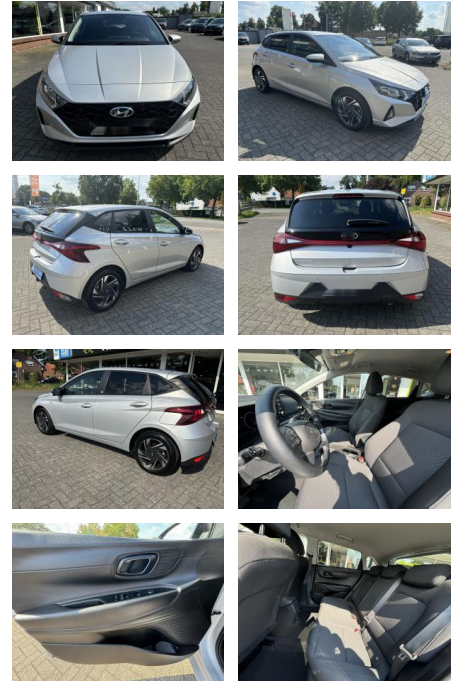

WS04-105803 Angebotsnr.:

Erstzulassung:	Kilometer:	Farbe:	Leistung:	Kraftstoffart:
10.02.2022	47.780	Diverse	74 kW / 101 PS	Benzin

PREIS
19.530 €

FINANZIERUNGSBEISPIEL

Laufzeit: 72 Monate Anzahlung: 25 %
 Basis-Finanzierung:* Mtl. Rate:
 Zielraten-Finanzierung:** **165 €**