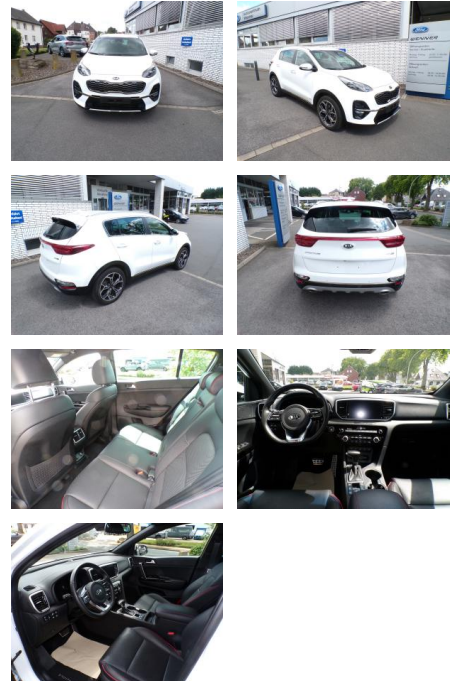

AW16-08382 **Angebotsnr.:**

Erstzulassung:	Kilometer:	Farbe:	Leistung:	Kraftstoffart:
29.07.2020	54.700	Weiß	136 kW / 185 PS	Hybrid (D)

PREIS
25.110 €

FINANZIERUNGSBEISPIEL

Laufzeit: 72 Monate Anzahlung: 25 %
Basis-Finanzierung:* Mtl. Rate:
Zielraten-Finanzierung:** **213 €**